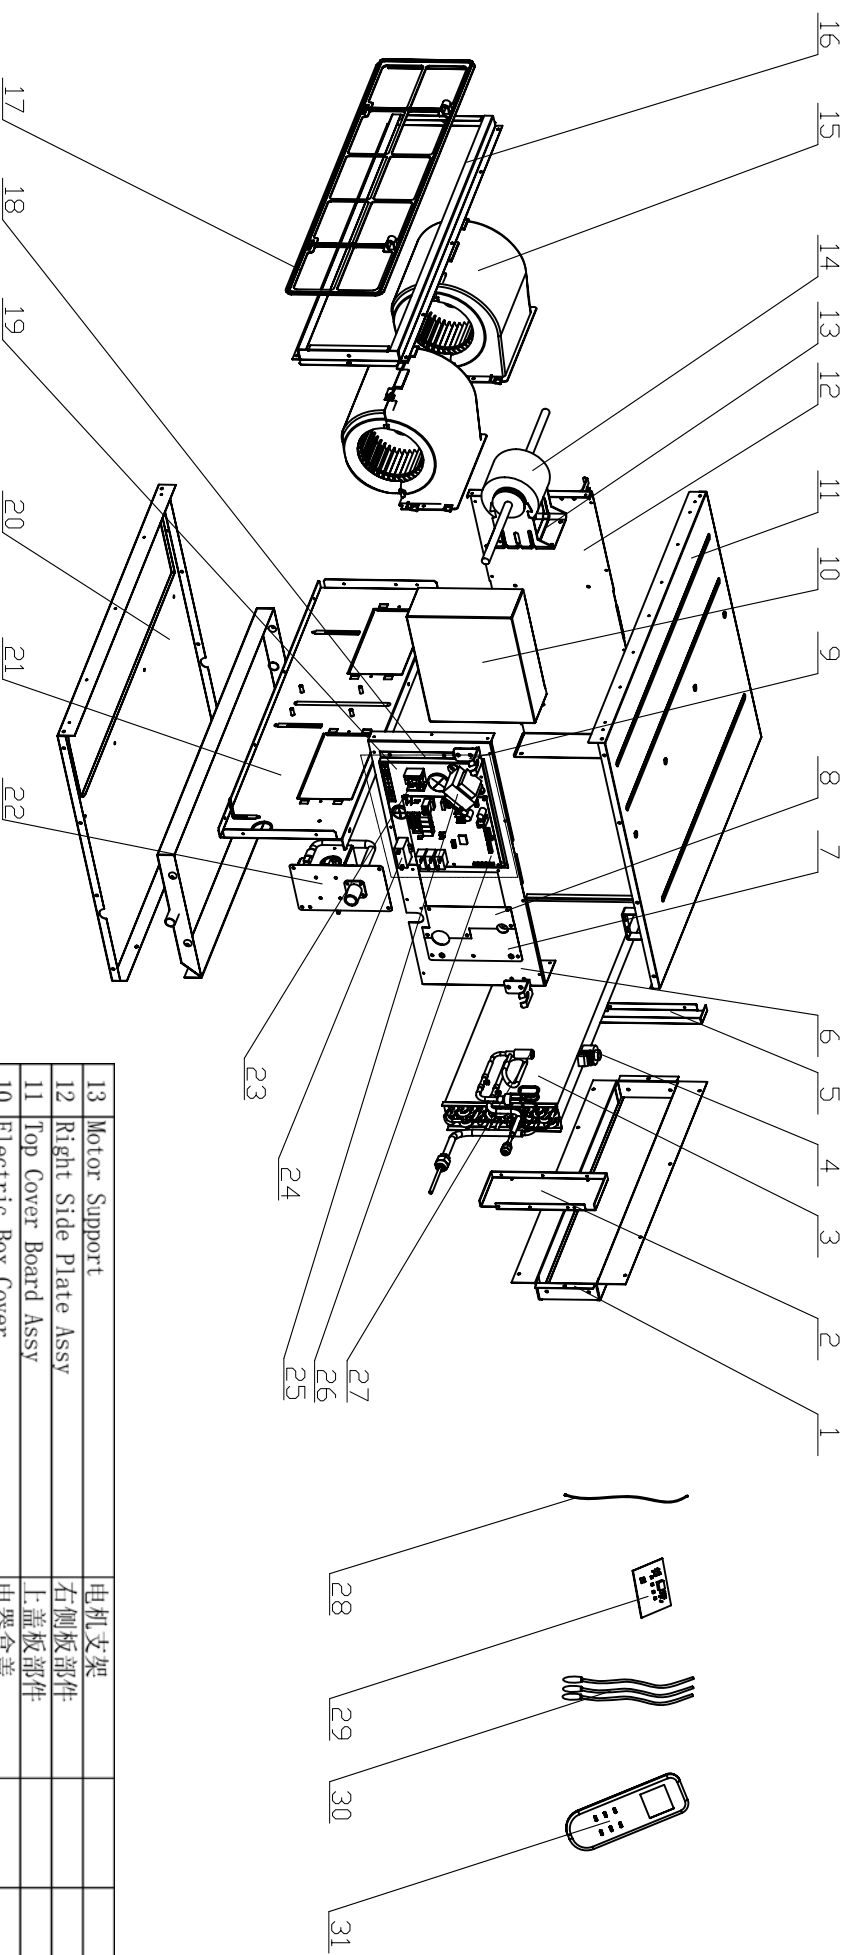

13	标管
201	表工
22	原控
24	采测
29	出口
361	精工
43	钣金
44	喷漆
46	油漆
47	管一
48	模具
49	油漆
50	控制
51	空四
55	管二
58	风嘴
61	巴四
62	重庆
63	合肥

是否属于客户化物料	是
是否通用	是
是否通用范围	是
通用	是
出口	是
内销	是

地点	状态
管一	是否需再加工
管二	是否需再加工
借通用登记	
物料状态	
钣金	
喷漆	
油漆	
模具	
采购	
注塑	
压铸	
丝印	
控制	
顶架	
下料	
发泡	
壳管	

31	Remote Controller	遥控器	*
30	Sensor sub-assy	感温包组件	*
29	Display Board	显示板	*
28	Connecting Wire	板间连线	*
27	Electronic Expansion Valve	电子膨胀阀	*
26	Main Board	主板	*
25	Transformer	电源变压器	*
24	Capacitor	电容	*
23	Terminal Board	接线板	*
22	Water Pump Assy	水泵部件	*
21	Fan Motor Mounting Plate Sub-Assy	风机安装板组件	*
20	Lower Cover Plate Sub-Assy	下盖板组件	*
19	Electric Box Sub-Assy	电器盒组件	*
18	Electric Box Assy	电器盒部件	*
17	Filter	过滤网组件	*
16	Border Plate Assy of Air Return End	回风框边板组件	*
15	Motor Sub-Assy	风机部件	*
14	Fan Motor	电机	*

13	Motor Support	电机支架	
12	Right Side Plate Assy	右侧板部件	
11	Top Cover Board Assy	上盖板部件	
10	Electric Box Cover	电器盒盖	
9	Hook	挂钩	
8	Seal Of Left Connection Pipe Sub-Assy	连接管封口板组件	
7	Seal Of Left Side Plate Sub-Assy	左侧板密封胶组件	
6	Left Side Plate Assy	左侧板部件	
5	Right Support of Evaporator	蒸发器右支架	*
4	Electric expand valve fitting	电子膨胀阀线圈	*
3	Evaporator Assy	蒸发器部件	*
2	Left Support of Evaporator	蒸发器左支架	*
1	Side Plate of Air outlet	回风口边板组件	

材料:

GREE

产品型号:GMV-R22PS/No.B-K

图样标记

比例 1:1.0

物料编号: VR22PSNo.BK.BZ000000

共 张 第 张