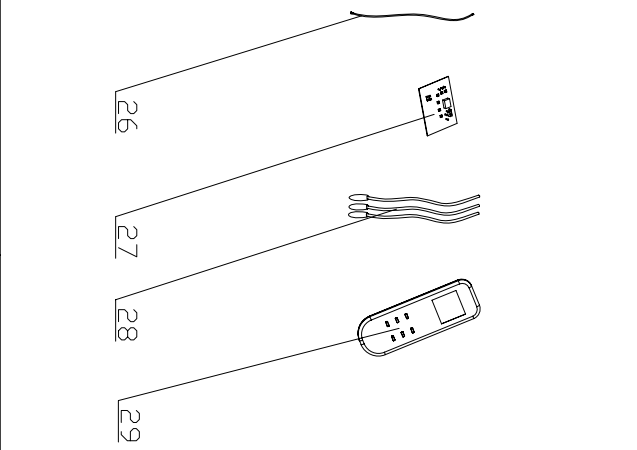

13	标签
201	家工
22	质检
24	采购
29	出口
361	精工
43	钣金
44	喷漆
46	散热器
47	管一
48	模具
49	筛选
50	控制
51	空四
55	管二
58	试制
61	包烟
62	重庆
63	合肥

是否属于客户化物料
定
否
使用范围
通用
出口
内销

地点
管一
管二
备注

物料状态
钣金
喷漆
两器
管路
压缩机
采购
注塑
喷漆
丝印
控制
顶装
下料
发泡
壳管

29	Remote Controller	遥控器	*
28	Sensor sub-assy	感温包组件	*
27	Display Board	显示屏板	*
26	Connecting Wire	板间连线	*
25	Main Board	主板	*
24	Transformer	电源变压器	*
23	Capacitor	电容	*
22	Terminal Board	接线板	*
21	Water Pump Assy	水泵组件	*
20	Fan Motor Mounting Plate Sub-Assey	风机安装板组件	
19	Lower Cover Plate Sub-Assey	下盖板组件	
18	Electric Box	电器盒	
17	Filter	过滤网组件	
16	Border Plate Assy of Air Return End	回风框边板组件	
15	Motor Sub-Assey	风机组件	*
14	Fan Motor	电机	*

13	Motor Support	电机支架	
12	Right Side Plate Assy	右侧板部件	
11	Top Cover Board Assy	上盖板部件	
10	Electric Box Cover	电器盒盖	
9	Hook	挂钩	
8	Seal Df Left Connection Pipe Sub-Assey	连接管封口板组件	
7	Seal Df Left Side Plate Sub-Assey	左侧板密封组件	
6	Left Side Plate Assy	左侧板部件	
5	Right Support of Evaporator	蒸发器右支架	
4	Electric expand valve fitting	电子膨胀阀线嘴	*
3	Evaporator Assy	蒸发器部件	*
2	Left Support of Evaporator	蒸发器左支架1	
1	Side Plate of Air outlet	回风口边板组件	