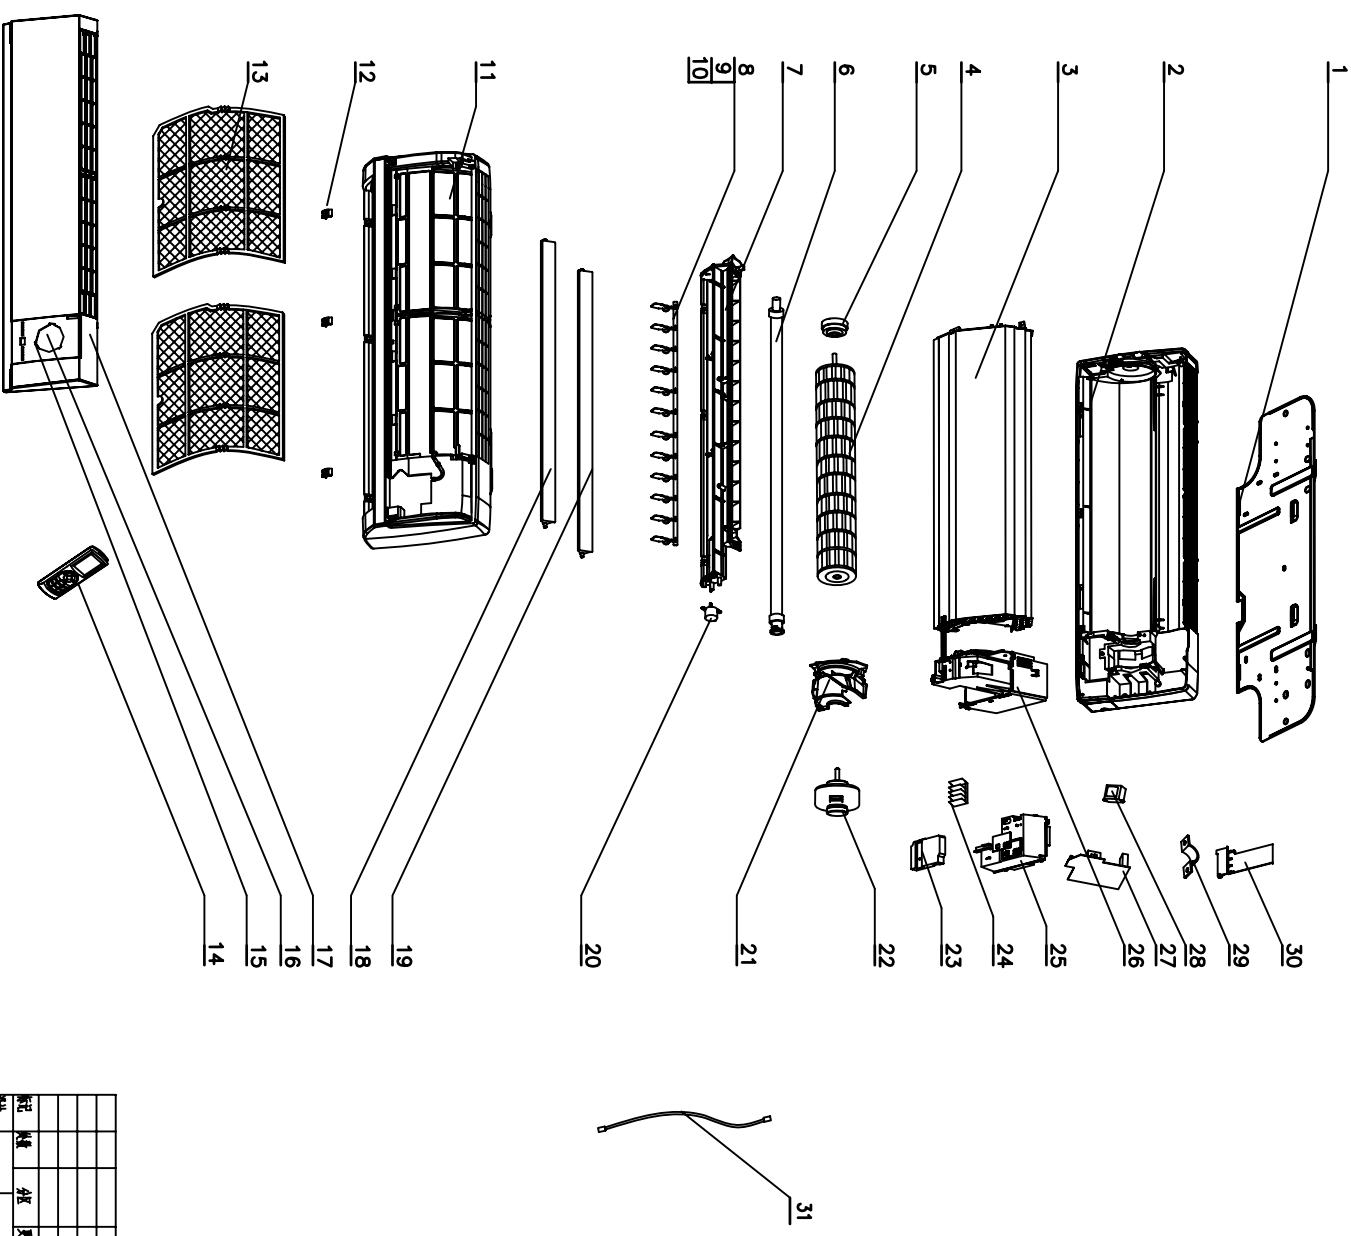

A

| | | | |
|----------|------|----|----|
| 零件号 | 零件名称 | 数量 | 备注 |
| 3302.DWG | | | |

1 2 3

1 2 3 4

| | | | |
|----------|------|----|----|
| 零件号 | 零件名称 | 数量 | 备注 |
| 3302.DWG | | | |

| | | | |
|----------|------|----|----|
| 零件号 | 零件名称 | 数量 | 备注 |
| 3302.DWG | | | |

| | | | |
|----------|------|----|----|
| 零件号 | 零件名称 | 数量 | 备注 |
| 3302.DWG | | | |

GREE

VR22GNdBK.EZ000000

B

A