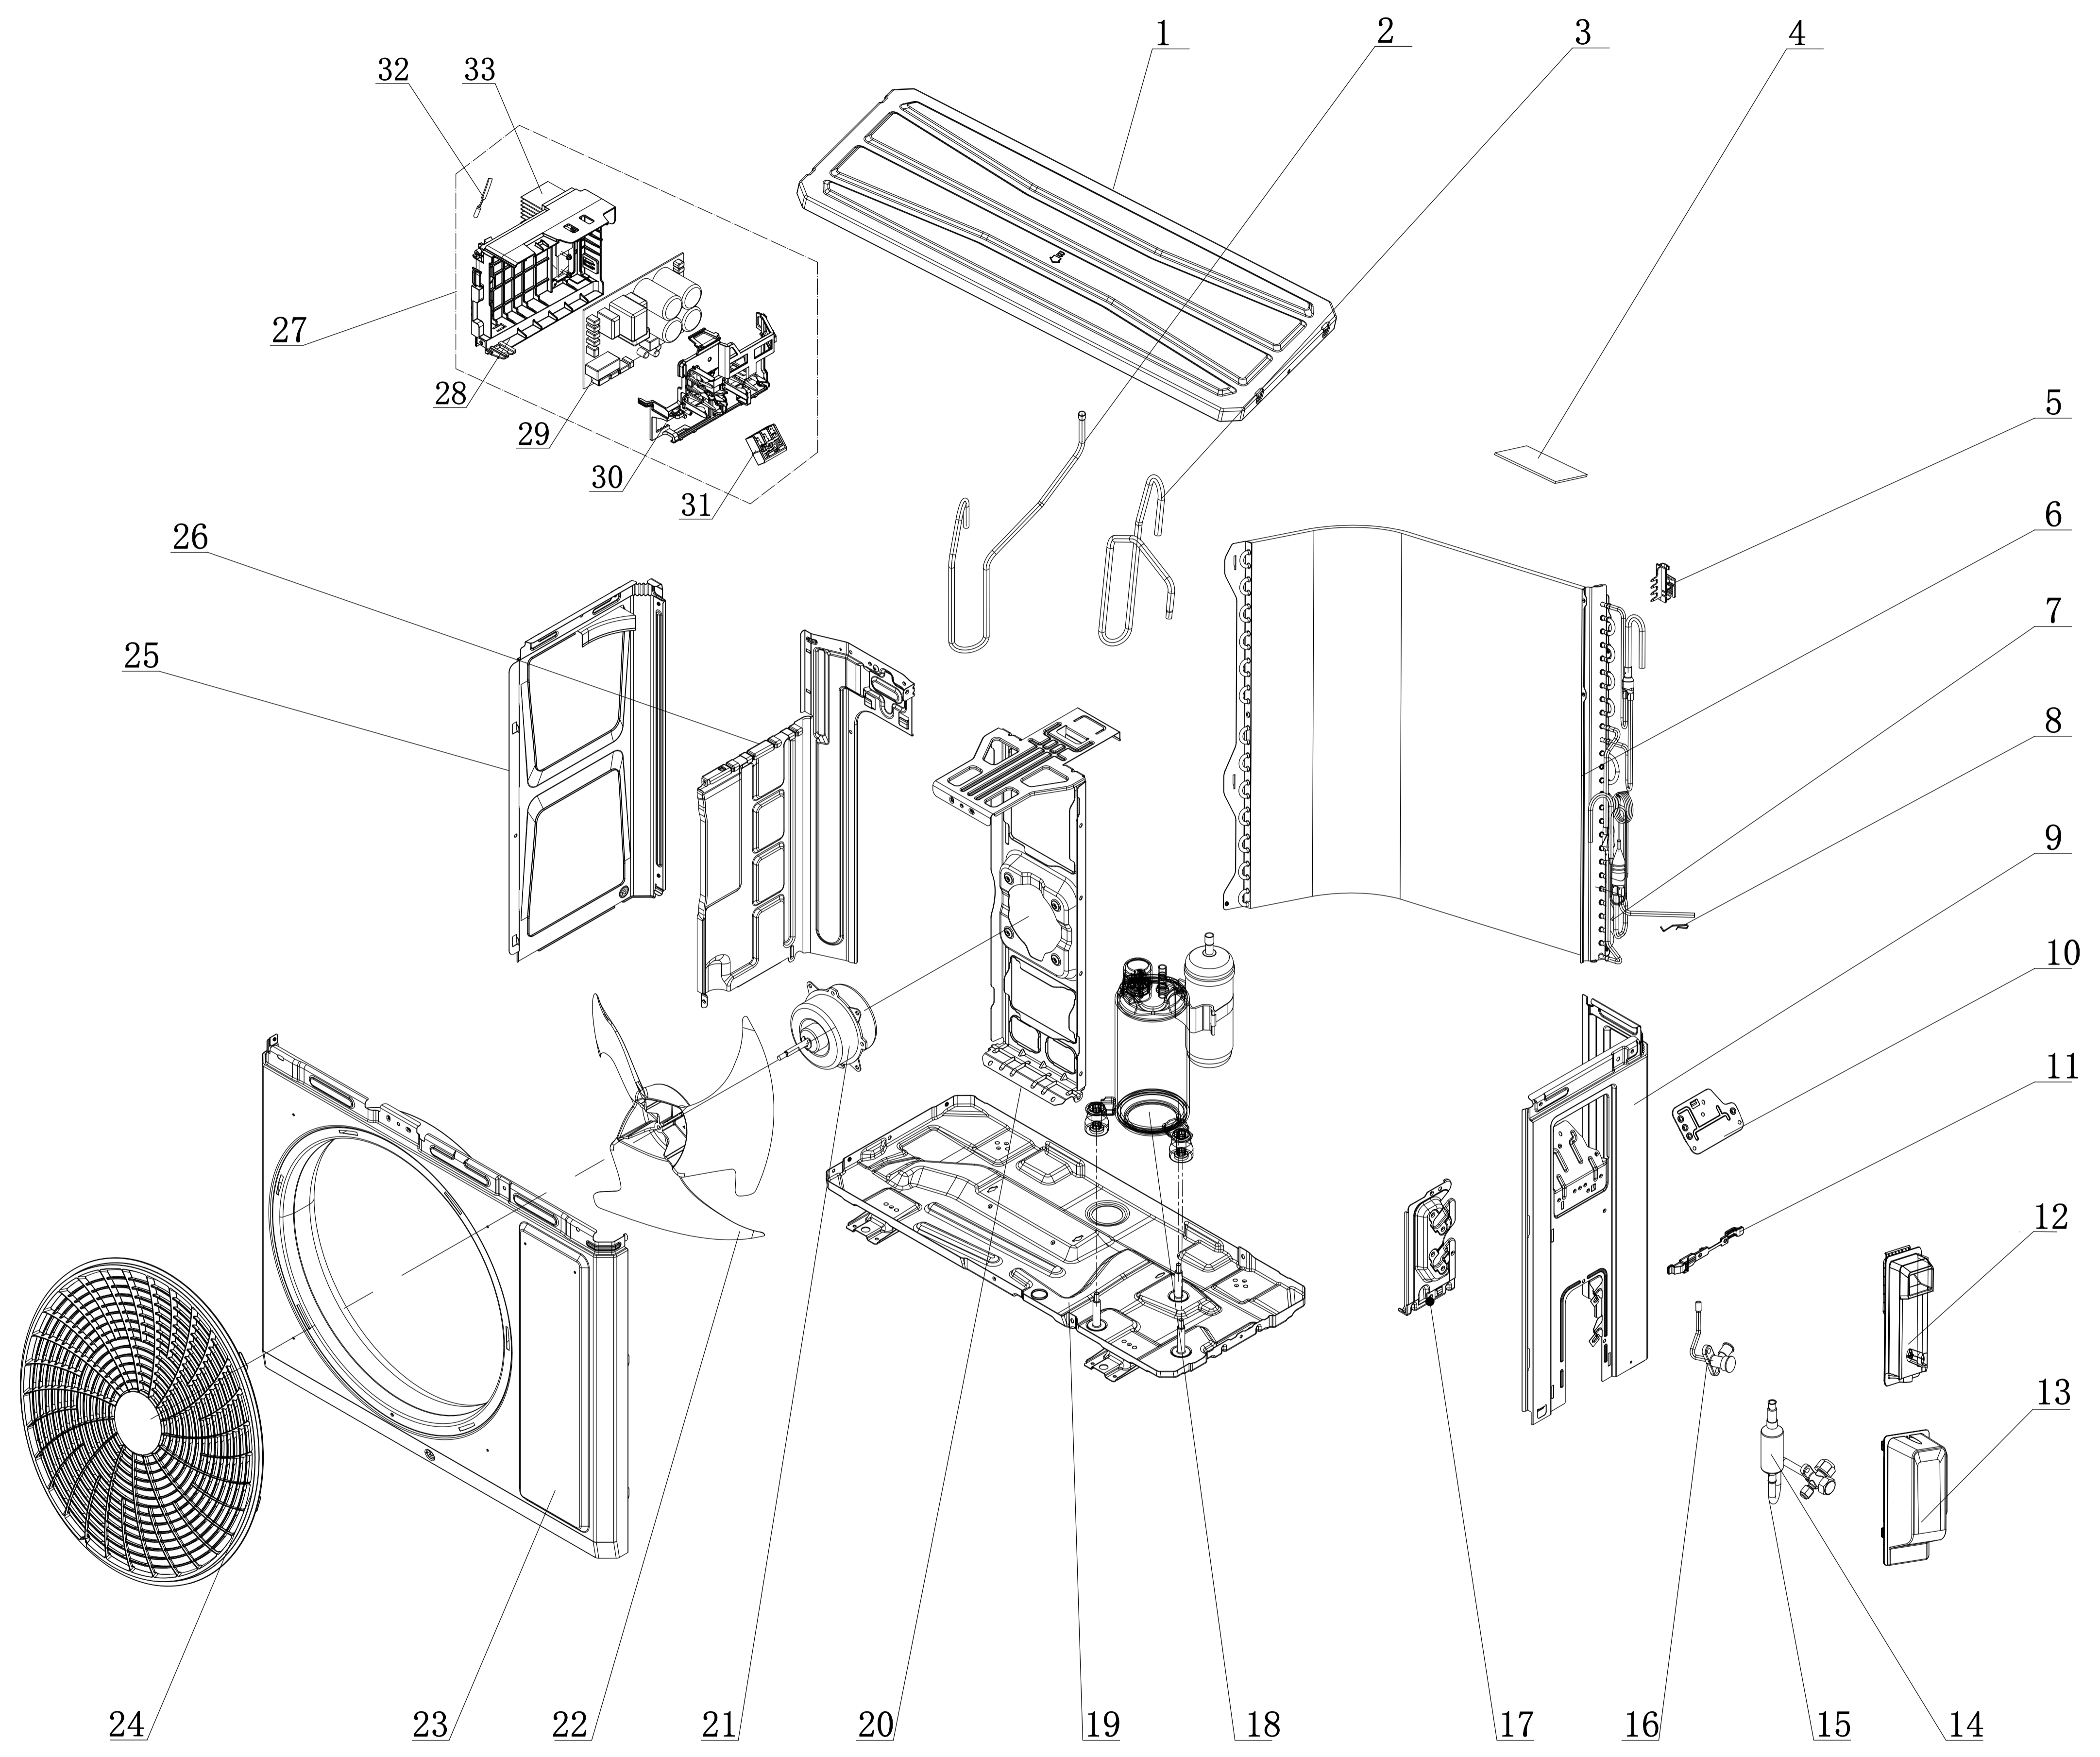

地点 状态
管 是否需
管 是否需
管 是否需
借通用登
记物料状
态

钣金
喷塑
两器
管路
机加件
采购
注塑
喷漆
丝印
控制
预装
下料
发壳
管

图幅: A1

33	Radiator	散热器 SRX70D51
32	Temperature Sensor	感温包
31	Terminal Board	接线板(3位)
30	Electric Box Cover	电器盒盖(黑色)
29	Main Board	主板 W8901(印度专用)
28	Electric Box	电器盒
27	Electric Box Assy	电器盒部件
26	Clapboard	隔板
25	Left Side Plate	左侧板(杏灰色)
24	Front Grill	格栅(杏灰9082C)
23	Cabinet	外罩(杏灰色)
22	Axial Flow Fan	轴流风叶(本色)
21	Fan Motor	电机 FW35X(有下挂)
20	Motor Support	电机支架
19	Chassis Sub-assy	底盘组件
18	Compressor and Fittings	压缩机及其配件
17	Valve Support	阀门支架
16	Cut-off valve 1/4(N)	截止阀 1/4(N)
15	Cut off Valve Sub-Assy	截止阀组件
14	Silencer	消音器
13	Valve Cover	阀门盖(杏灰9082C)
12	Handle (Right)	提手(右)(杏灰9082C)
11	Wire Clamp	固线夹(黑色443C)
10	Earthing Plate Sub-assy	接地片组件
9	Right Side Plate	右侧板(杏灰色)
8	Sensor Insert	感温包插件B
7	Temp Sensor Sleevng	感温包套管
6	Condenser Assy	冷凝器部件
5	Temperature Sensor Support	感温包支架
4	Sponge(Condenser)	海绵(冷凝器)
3	Inhalation Tube	吸气管
2	Discharge Tube	排气管
1	Coping	顶盖(杏灰色)
序号	英文名称	中文名称

GREE

产品型号: B4-B6UNC8H/O

图样标记 重量 比例

共 张 第 张

物料编码: GRI248R0N1DA.200000

设计: 黄智伟 20191114 标准化

审核: 数据审核

工艺: 审定